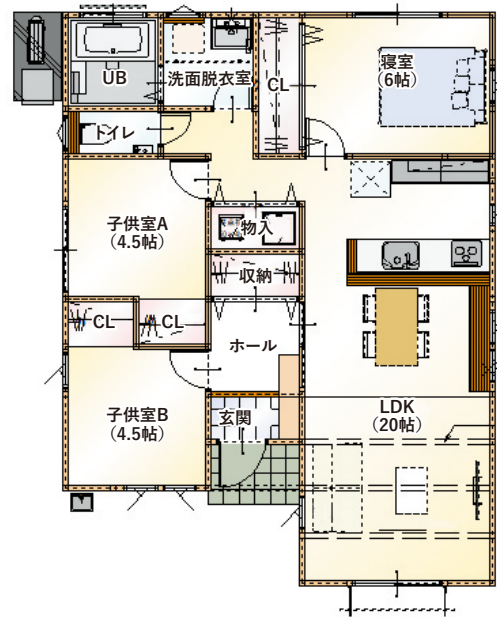

広々としたLDK  
とても明るいリビング

玄関は驚きの大容量収納と  
注目の使いやすさを実現！

平屋の圧倒的な生活のしやすさをご体感ください。

料理中に家族や来客と  
会話が楽しめるキッチン

LIFE INFORMATION

- 原信白根店 ..... 距離 786m(車で2分)
- イオン白根店 ..... 距離 1820m(車で5分)
- エネオス白根SS ..... 距離 1000m(車で3分)
- 白根小学校 ..... 距離 1260m(徒歩16分)

- ☆LDKエアコン付き
- ☆家具付き
- ☆カーテン付き
- ☆照明付き
- ☆対面キッチン
- ☆オール電化
- ☆各部屋収納あり

ワンフロアに寝室があるので  
驚異の掃除のしやすさ+即寝られる  
楽々生活！

0120-55-9018

平屋王国 検索 <https://hirayaokoku.com/>

宅建業免許：新潟県知事(2)4849号 建設業許可：(般-23)第42375号

株式会社 永井建設  
〒950-1214 新潟市南区上下諏訪木829-9  
TEL.025-373-2334 FAX.025-373-6611  
E-mail nagai@nagaikensetu.jp