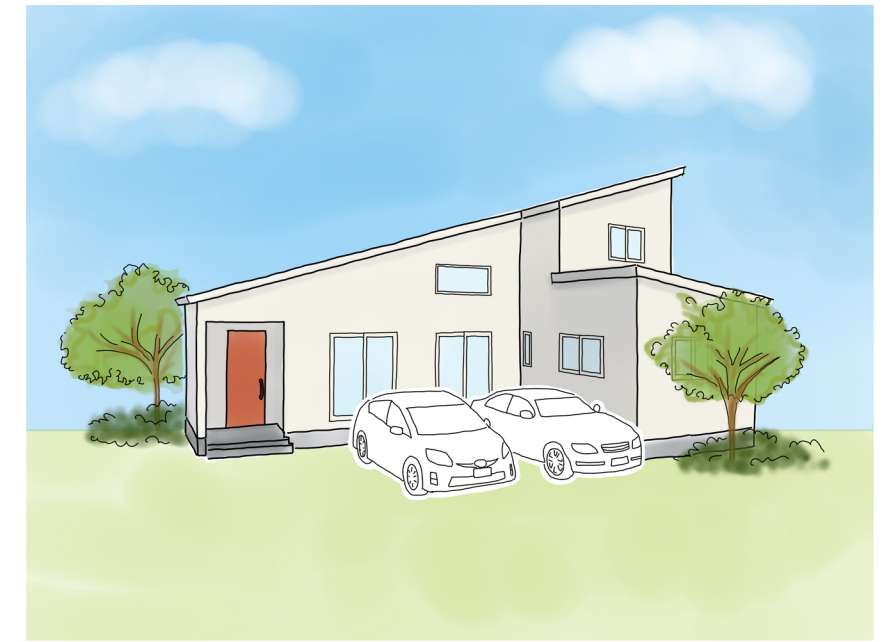

コンセプト
家族4人で暮らせる1.5階の家
将来ご夫婦二人暮らし生活には
平屋として活用いただけます

1階床面積17.53坪

前面道路6m 南向きの家 3LDK

延べ床面積25.3坪 土地50.19坪

建築地:新潟市秋葉区小戸上組332-10

2階床面積7.77坪

販売価格
2580万円(税込み)

選べる特典付き(100万円相当)

- ・家賃保証6か月分+カーポート2台分
- ・子ども部屋寝室のエアコン+お好きな造作家具
- ・100万円分のお値引き

【特典の内容はご相談ください】

建築中モデルハウス先行販売いたします