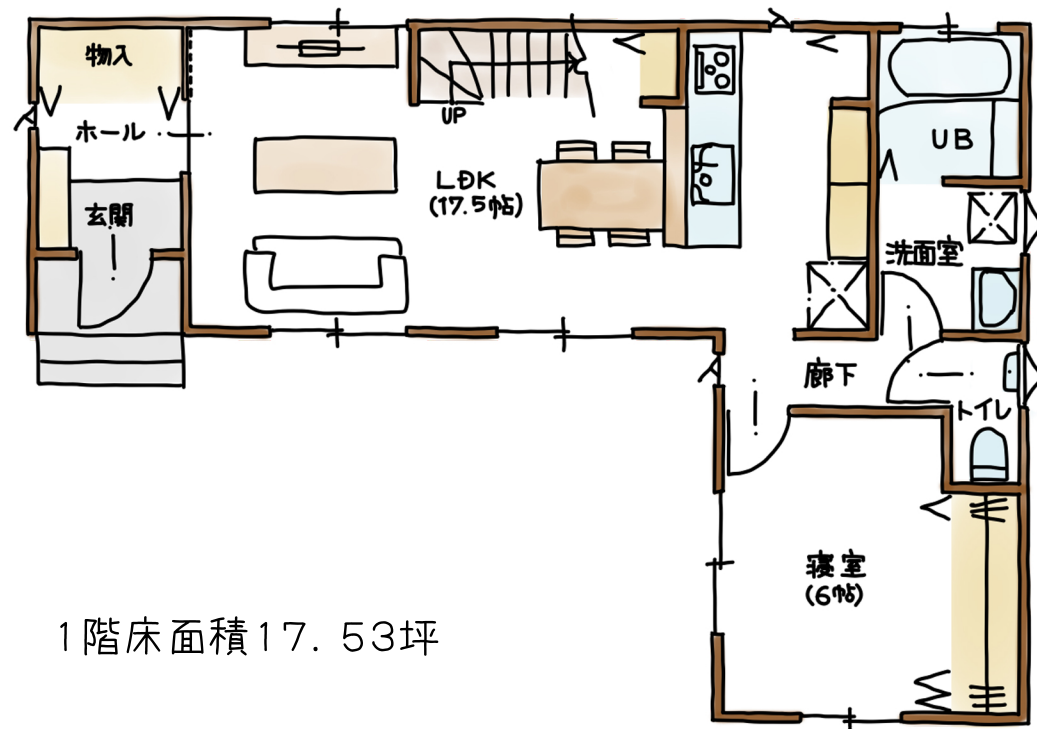

コンセプト
家族4人で暮らせる1.5階の家
将来ご夫婦二人暮らし生活には
平屋として活用いただけます

1階床面積17.53坪

前面道路6m 南向きの家 3LDK

延べ床面積25.3坪 土地50.19坪

建築地:新潟市秋葉区小戸上組332-10

2階床面積7.77坪

販売価格
2580万円(税込み)

選べる特典付き(100万円相当)