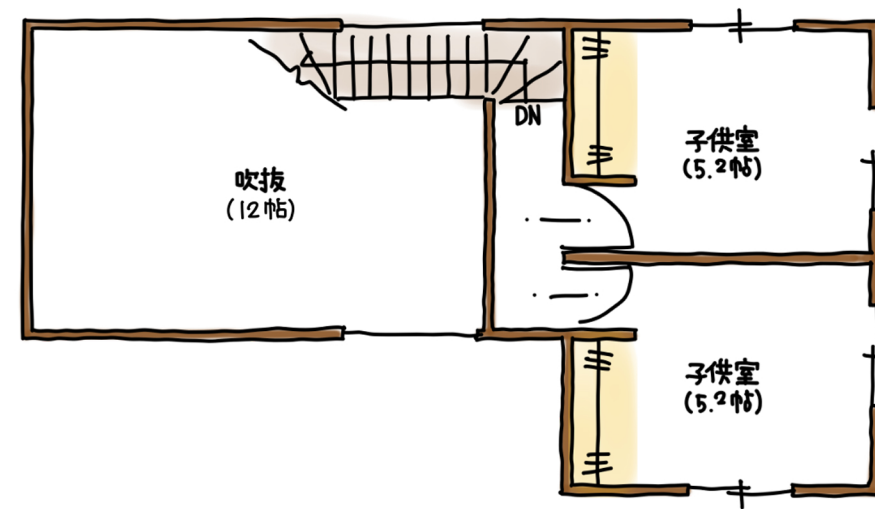

コンセプト
家族4人で暮らせる1.5階の家
将来ご夫婦二人暮らし生活には
平屋として活用いただけます

1階床面積17.53坪

前面道路6m 南向きの家 3LDK

延べ床面積25.3坪 土地50.19坪

建築地:新潟市秋葉区小戸上組332-10

2階床面積7.77坪

販売価格
2580万円(税込み)

選べる特典付き(100万円相当)